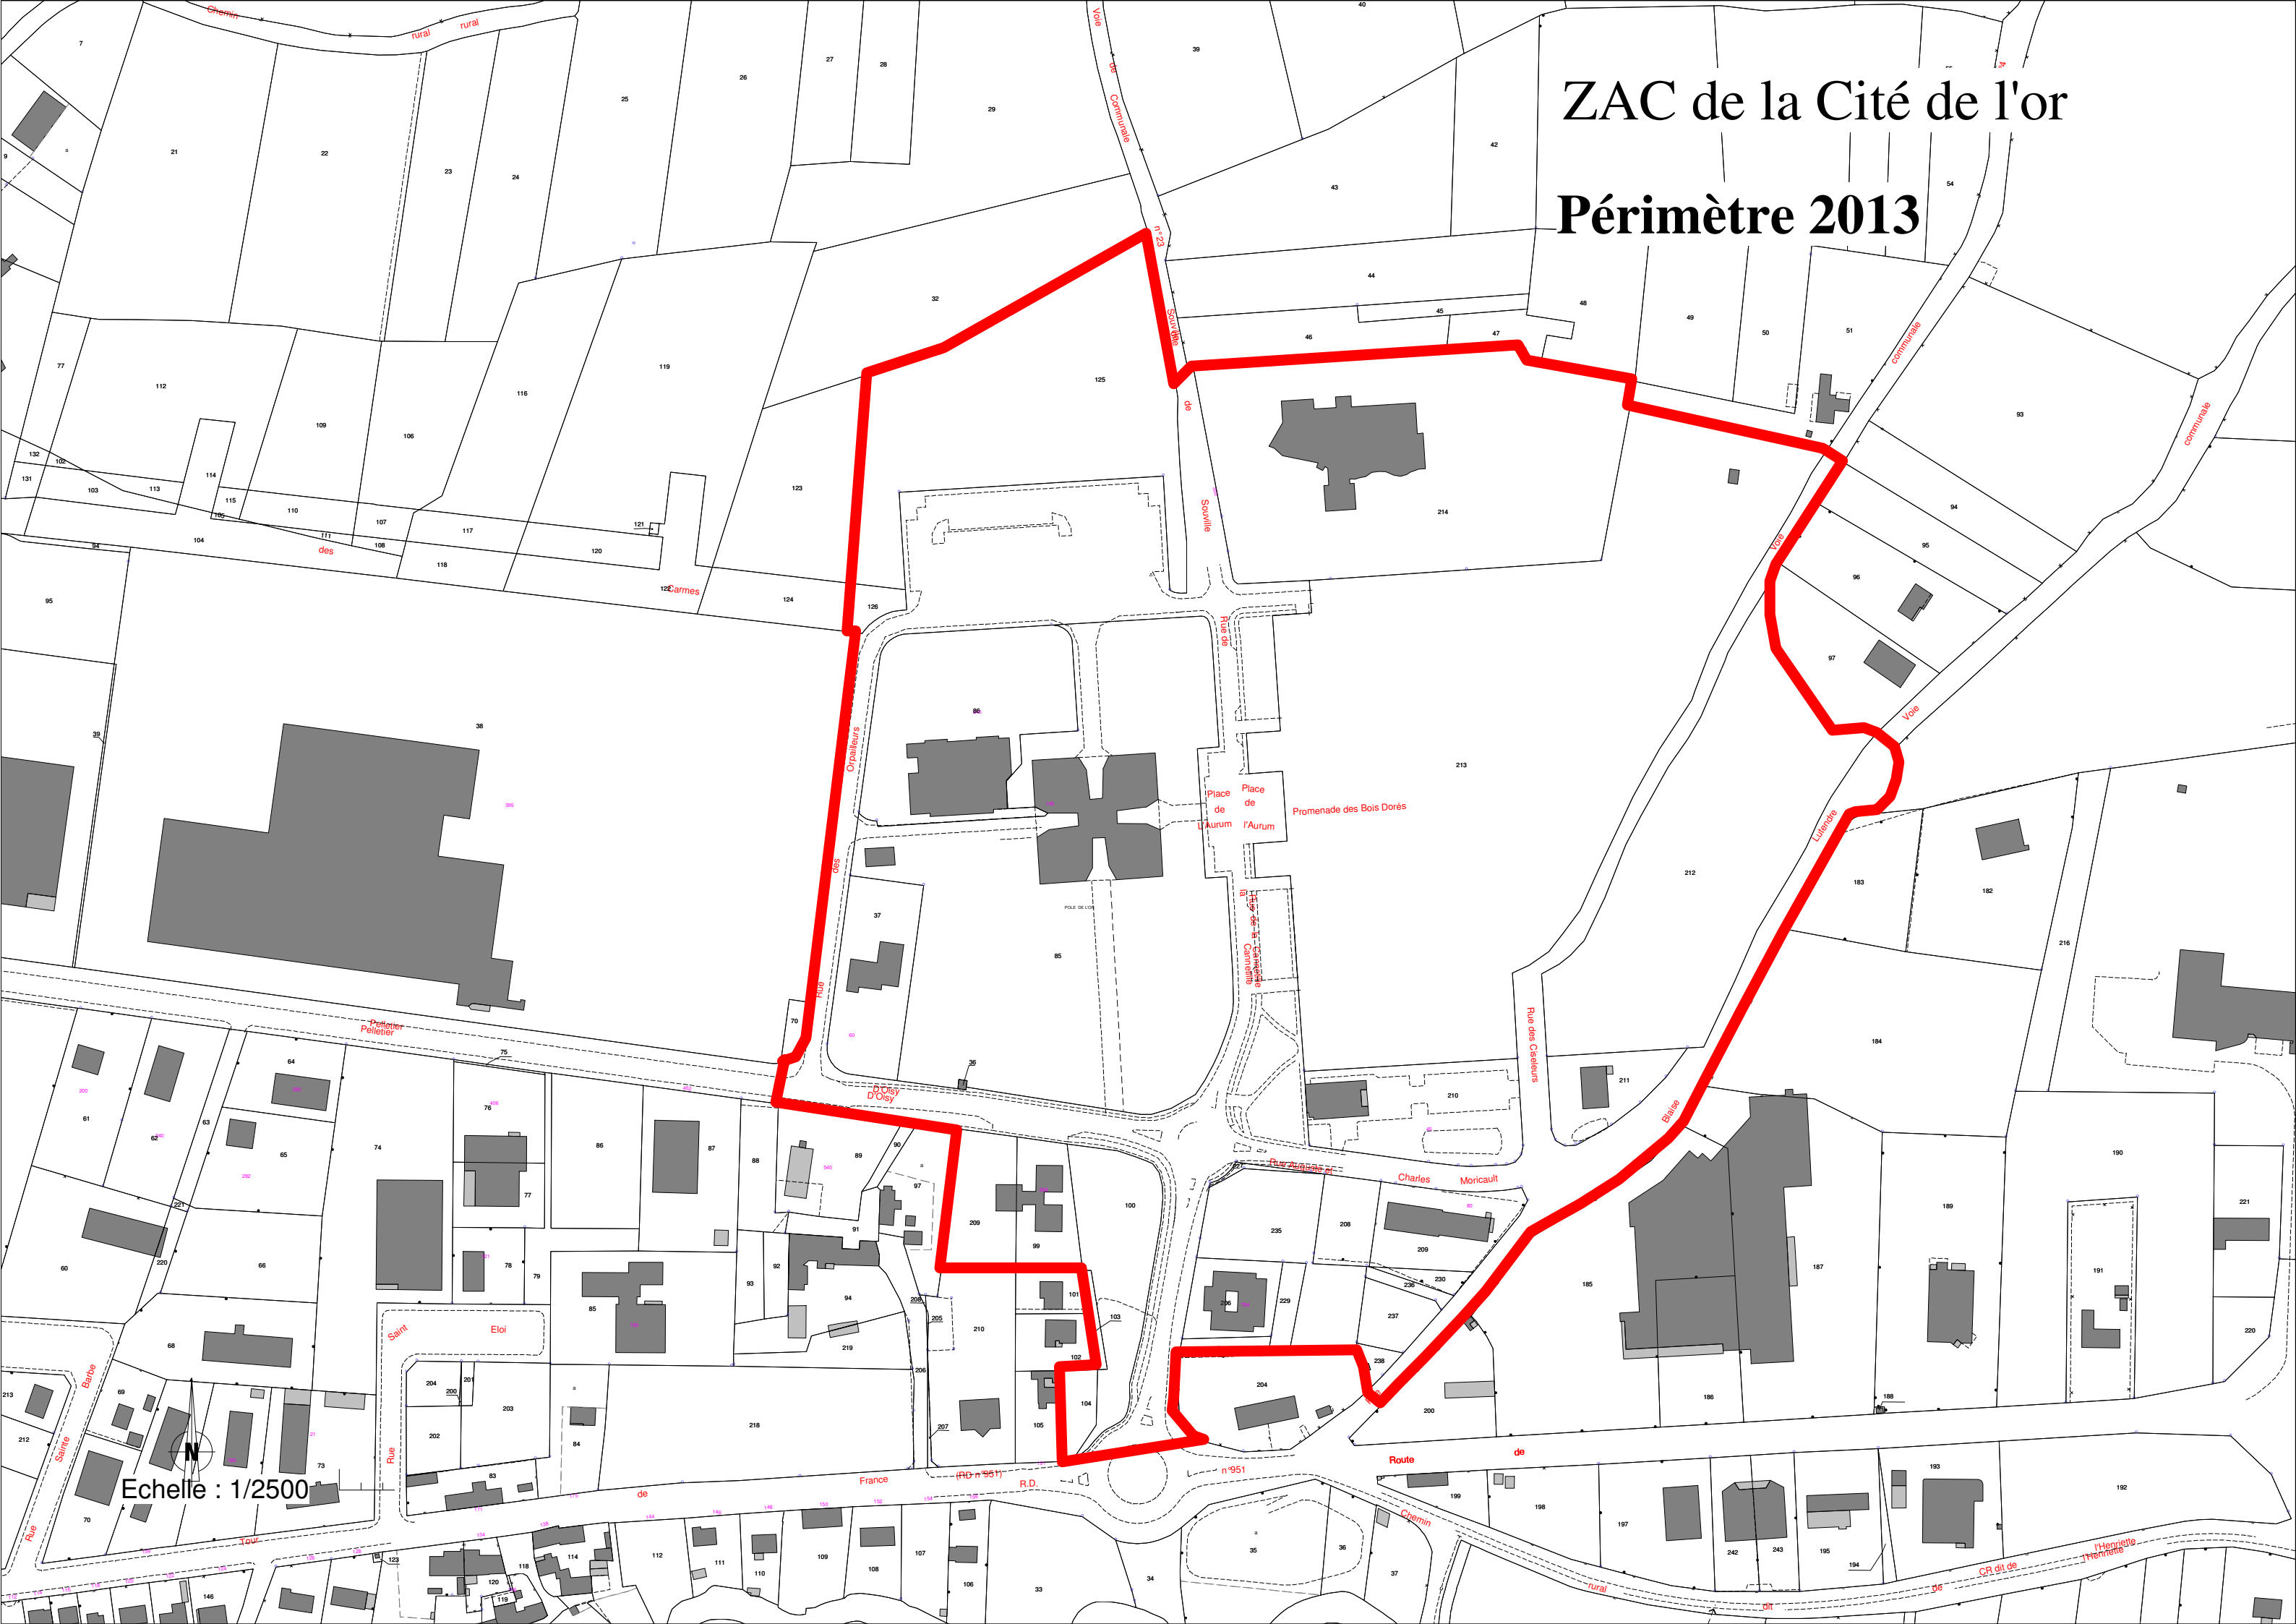

ZAC de la Cité de l'or

Périmètre 2013

Echelle : 1/2500